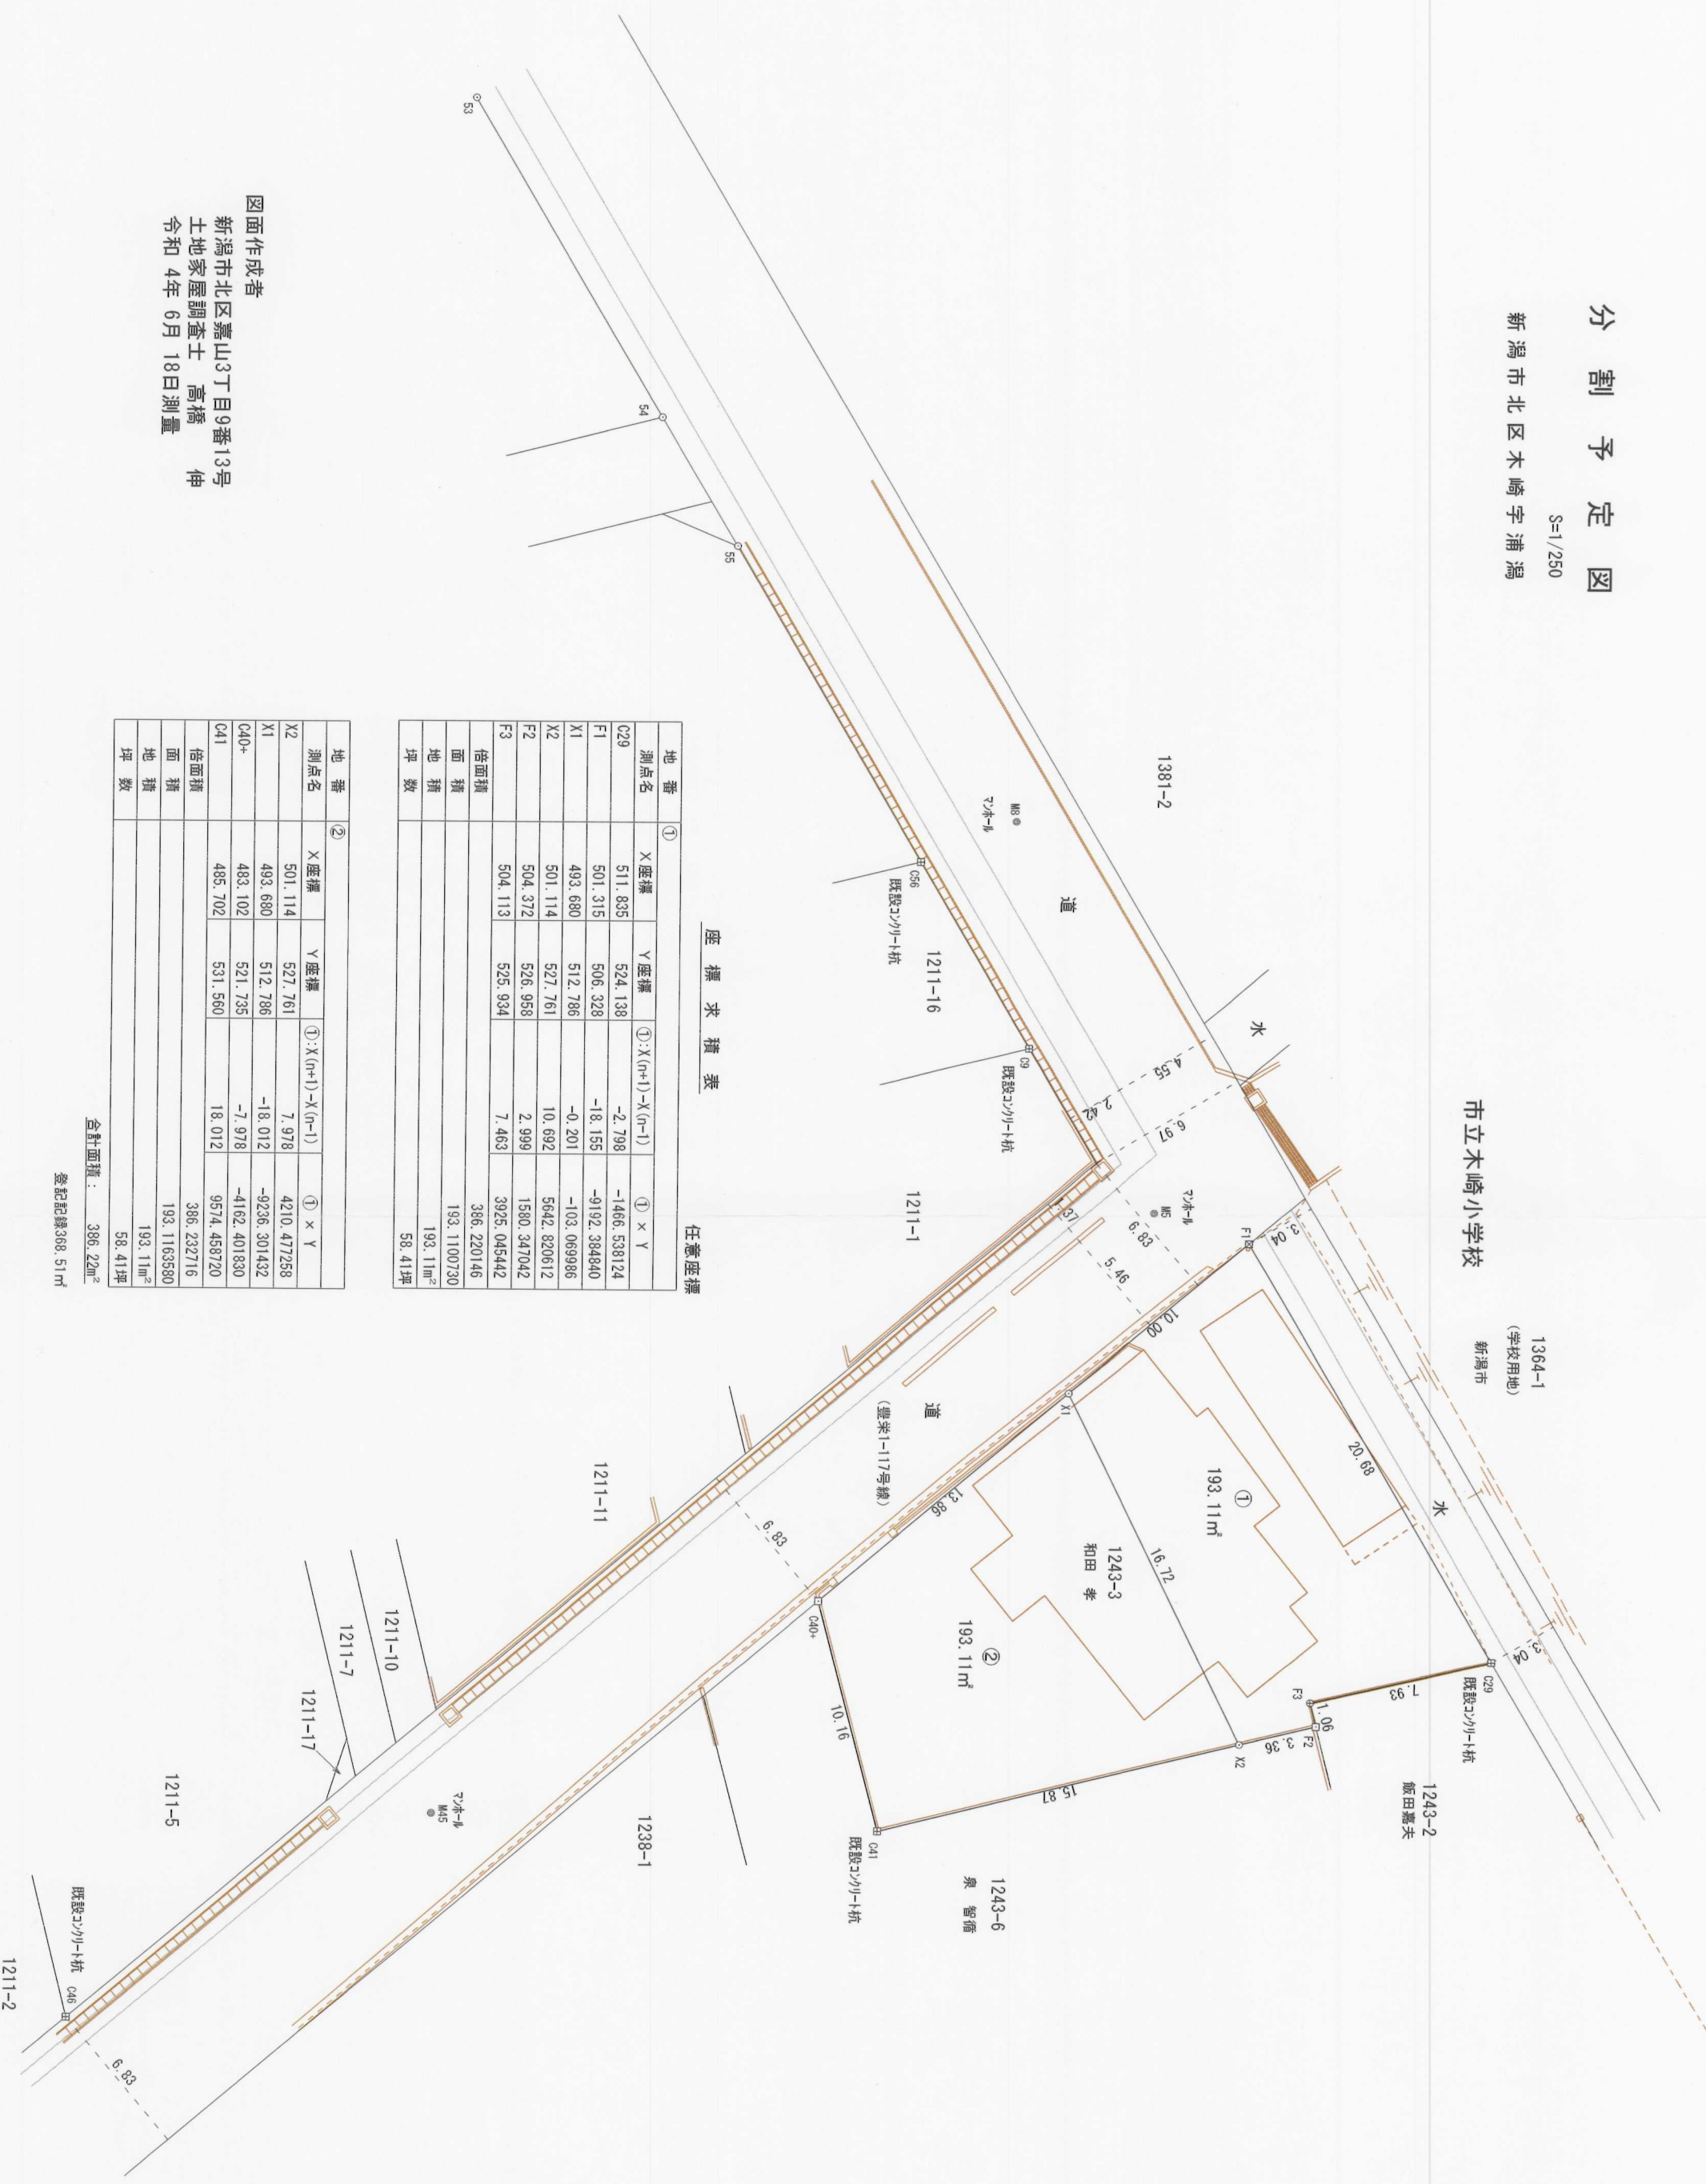

分割予定図

S=1/250

新潟市北区木崎宇浦湯

市立木崎小学校

1364-1
(学校用地)
新潟市

1243-2
飯田基夫

1243-6
泉 智信

1243-3
和田 孝

座標求積表

地番	① X座標	Y座標	①: X(n+1)-X(n-1)	① × Y
C29	511.835	524.138	-2.798	-1466.538124
F1	501.315	506.328	-18.155	-9192.384840
X1	493.680	512.786	-0.201	-103.069986
X2	501.114	527.761	10.692	5642.820612
F2	504.372	526.958	2.999	1580.347042
F3	504.113	525.934	7.463	3925.045442
倍面積				386.220146
面積				193.1100730
坪数				193.11m ²
				58.41坪

任意座標

地番	② X座標	Y座標	①: X(n+1)-X(n-1)	① × Y
X2	501.114	527.761	7.978	4210.477258
X1	493.680	512.786	-18.012	-9236.301432
C40+	483.102	521.735	-7.978	-4162.401830
C41	485.702	531.560	18.012	9574.458720
倍面積				386.232716
面積				193.1163580
坪数				193.11m ²
				58.41坪

合計面積: 386.22m²

登記記録368.51m²

図面作成者
新潟市北区嘉山3丁目9番13号
土地家屋調査士 高橋 伸
令和 4年 6月 18日測量